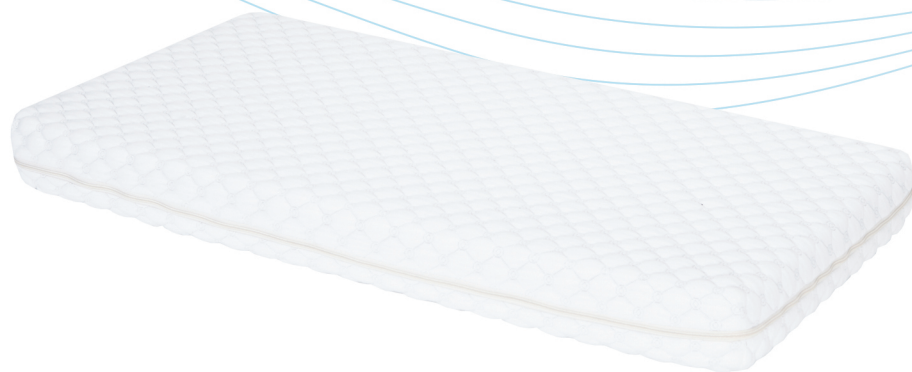

- colchão com molas ensacadas individuais, com cobertura de espuma de alta densidade de 40Kg com 3cm por lado
- acolchoado com espuma 20mm média densidade + fibra de 100gr
- tecido com tratamento aloe vera, anti-bacteriano, anti-alérgico e anti-ácaros
- o colchão mola ensacada proporciona um conforto e descanso muito superior aos de molas normais (bonnel)

- colchão com núcleo de espuma de alta densidade -55Kg, a sua célula aberta permite que a espuma respire, o que torna o colchão mais fresco
- tampo com espuma soft de 1,5cm, tecido com tratamento aloe vera, anti-bacteriano e anti-ácaros
- faixa 3D para melhor respiração do colchão
- ideal para quem procura e privilegia um bom descanso
- o núcleo de espuma adapta-se ao seu corpo, proporcionando-lhe relaxamento