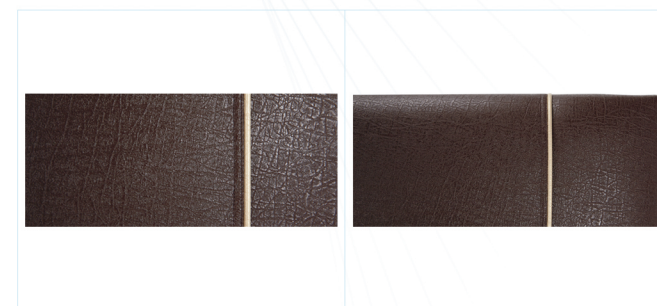

Cabeceira Elegance

Cabeceira de madeira estufada a pele sintética.

- duas costuras laterais
- disponível em várias cores e tamanhos

Cabeceira Shiny

Cabeceira de madeira estufada a pele sintética.

- com vibo
- disponível em várias cores e tamanhos

Cabeceira Lux

Cabeceira de madeira estufada a pele sintética.

- com barras horizontais
- disponível em várias cores e tamanhos

Espelho

Espelho forrado a napa.

- com costuras nos cantos
- disponível em várias cores e tamanhos
- Opção: pode-se colocar botões Swarovski