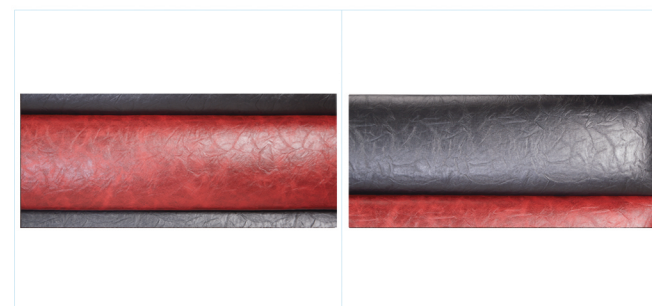

Cabeceira de madeira estufada a pele sintética.

- design de repuxos
- disponível em várias cores e tamanhos

Cabeceira Diamond

Cabeceira de madeira estufada a pele sintética.

- botões swarovski (originais)
- disponível em várias cores e tamanhos

Cabeceira Elegance

Cabeceira de madeira estufada a pele sintética.

- duas costuras laterais
- disponível em várias cores e tamanhos

Cabeceira Shiny

Cabeceira de madeira estufada a pele sintética.

- com vibo
- disponível em várias cores e tamanhos

Cabeceira Lux

Cabeceira de madeira estufada a pele sintética.

- com barras horizontais
- disponível em várias cores e tamanhos

Espelho

Espelho forrado a napa.

- com costuras nos cantos
- disponível em várias cores e tamanhos
- Opção: pode-se colocar botões Swarovski