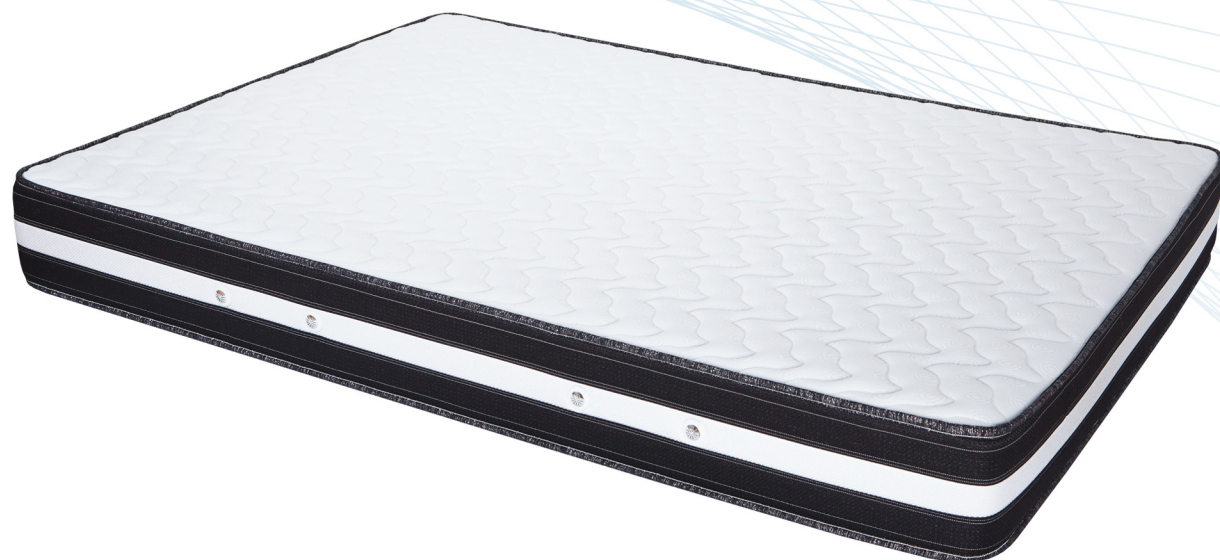

Deite-se e desfrute do conforto do VISCOFLEX.

- o colchão viscoelástica é constituído por um núcleo de espuma de 28Kg
- tampo acolchoado com espuma de 10mm + 15mm de viscoelástica
- tecido anti-ácaros

Colchão mola ensacada

- colchão com molas ensacadas individuais, com cobertura de espuma de alta densidade de 40Kg com 3cm por lado
- acolchoado com espuma 20mm média densidade + fibra de 100gr
- tecido com tratamento aloe vera, anti-bacteriano, anti-alérgico e anti-ácaros
- o colchão mola ensacada proporciona um conforto e descanso muito superior aos de molas normais (bonnel)