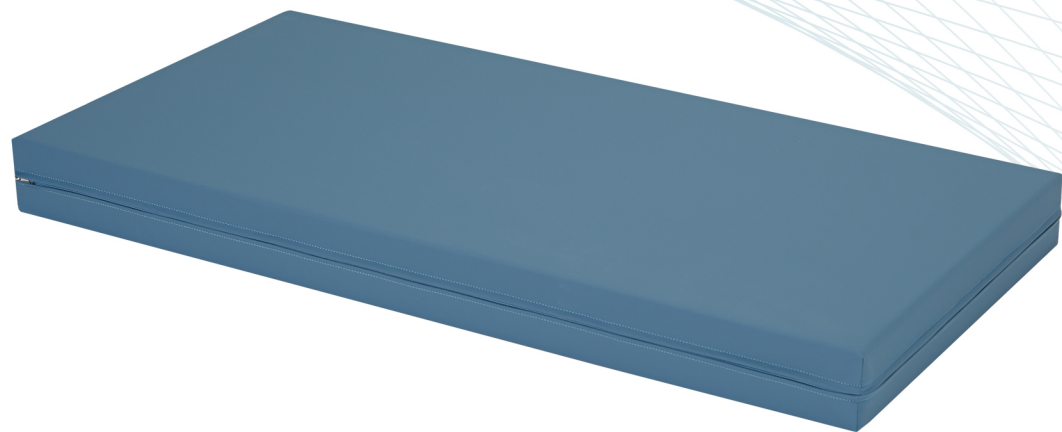

Colchão bebé com capa

- colchão de bebé com núcleo de 28Kg
- proteção com capa Sanitezed de fecho