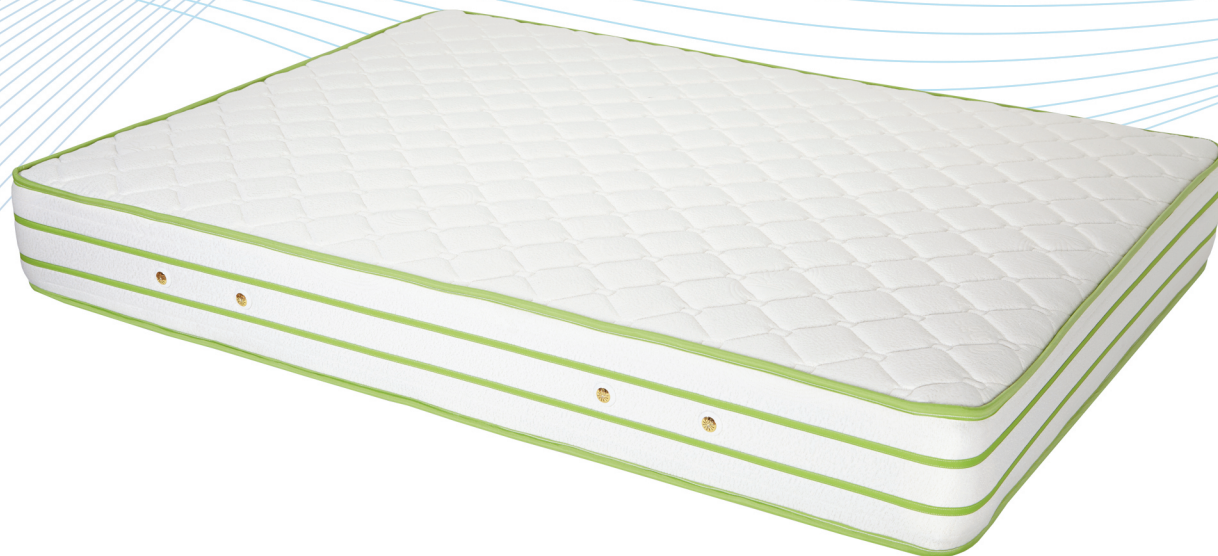

A VISCOFLEX é caracterizada como um material de lenta recuperação também conhecido como "Espuma de memória".

A VISCOFLEX caracteriza-se por reagir à temperatura corporal e ambiental tornando-se mais macia conferindo ao seu colchão um extraordinário conforto.

Deite-se e desfrute do conforto do VISCOFLEX.

- colchão de molas ensacadas individuais com cobertura de espuma de alta densidade 40Kg com 3cm por lado mais 3 cm de viscoelástica
- acolchoado com espuma soft 15mm + fibra 100gr
- tecido com tratamento aloe vera, anti-bacteriano, anti-alérgico e anti-ácaros
- o colchão mola ensacada proporciona um conforto e descanso muito superior aos de molas normais (bonnel)